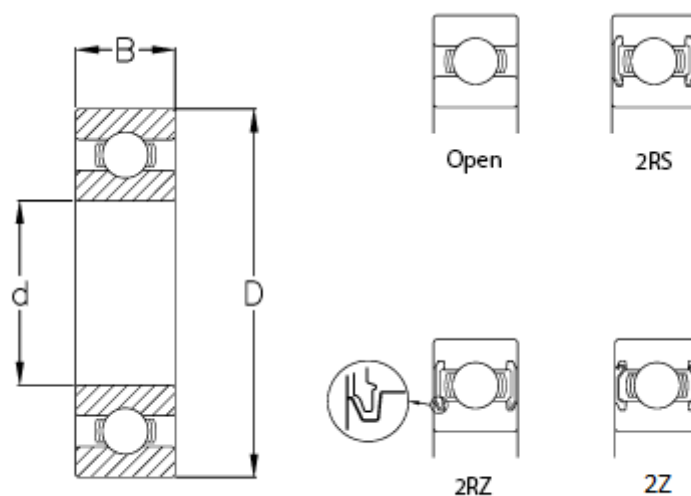

Varenummer: 57960207503701  
Beskrivelse: CeramicSpeed hybridleje Xtreme åbent  
6315-CSB

## Mål

B	= 37
C (KN)	= 119
C0	= 76.5
d	= 75
D	= 160
Kugleklasse	= 5
Max omdr.	= 6700
Type	= 6315